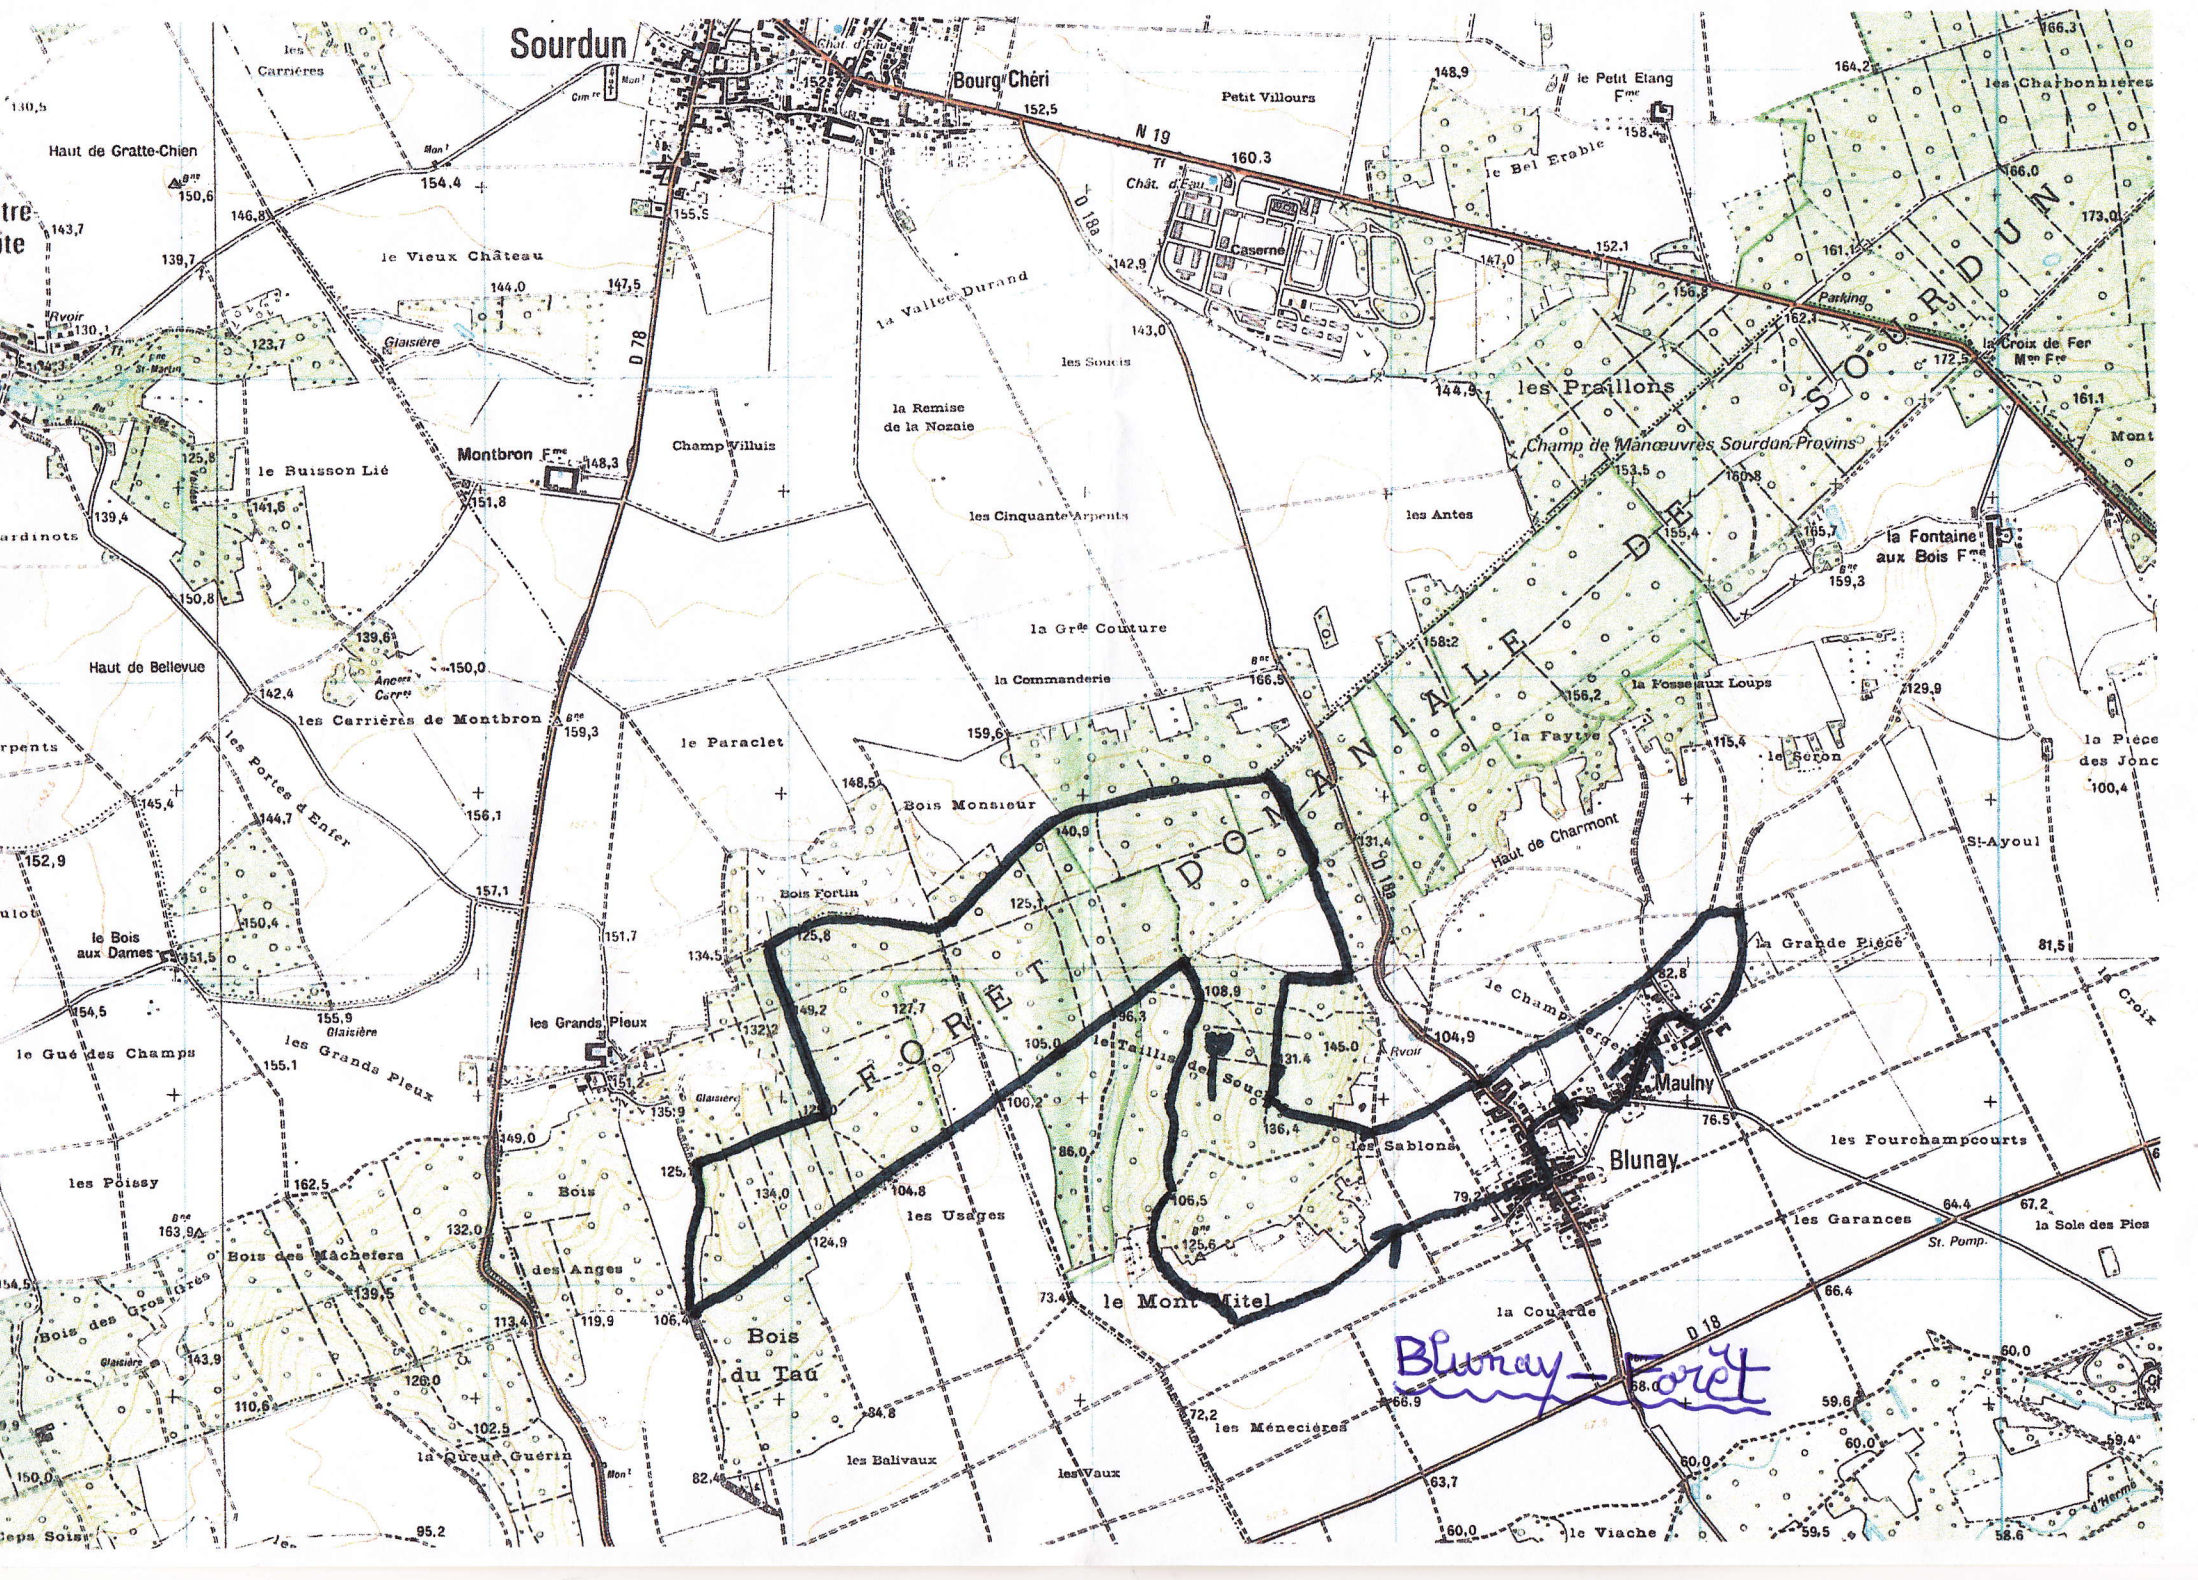

Sourdun

Bourg-Chéri

Blunay

*Blunay-Forêt*

SOURDUN

FORÊT DOMANIALE

Blunay-Forêt

Haut de Gratte-Chien  
le Buisson Lié  
Haut de Bellevue  
les Carrières de Montbron  
le Bois aux Dames  
le Gué des Champs  
les Poissy  
Bois des Mâcheters  
Bois des Gros Grès  
le Mont Titel  
Ceps Sois

le Vieux Château  
Glaisière  
Montbron F<sup>me</sup>  
Champ Villuis  
les Carrières de Montbron  
le Paraclat  
les Grands Pleux  
Bois  
des Anges  
la Courbe Guérin  
le Mont Titel  
les Balivaux  
les Vaux

la Vallée Durand  
la Remise de la Noziat  
les Cinquante Arpents  
la Gr<sup>e</sup> Couture  
la Commanderie  
Bois Monsieur  
Bois Fortin  
les Usages  
le Mont Titel

Petit Villours  
Chât. d'Eu  
Casernes  
les Soutis  
les Antes  
la Faye  
Haut de Charmont  
le Champ Bergeron  
les Sablons  
les Ménécières  
le Viache

le Petit Etang F<sup>me</sup>  
le Bel Erable  
les Praillons  
Champ de Manœuvres Sourdun Provins  
la Fosse aux Loups  
le Seron  
Blunay  
la Courbe

les Charbonnières  
le Croix de Fer  
la Fontaine aux Bois F<sup>me</sup>  
St-Ayoul  
la Grande Pièce  
les Fourchamcours  
les Garances  
la Sole des Pies  
St. Pomp.  
le Viache