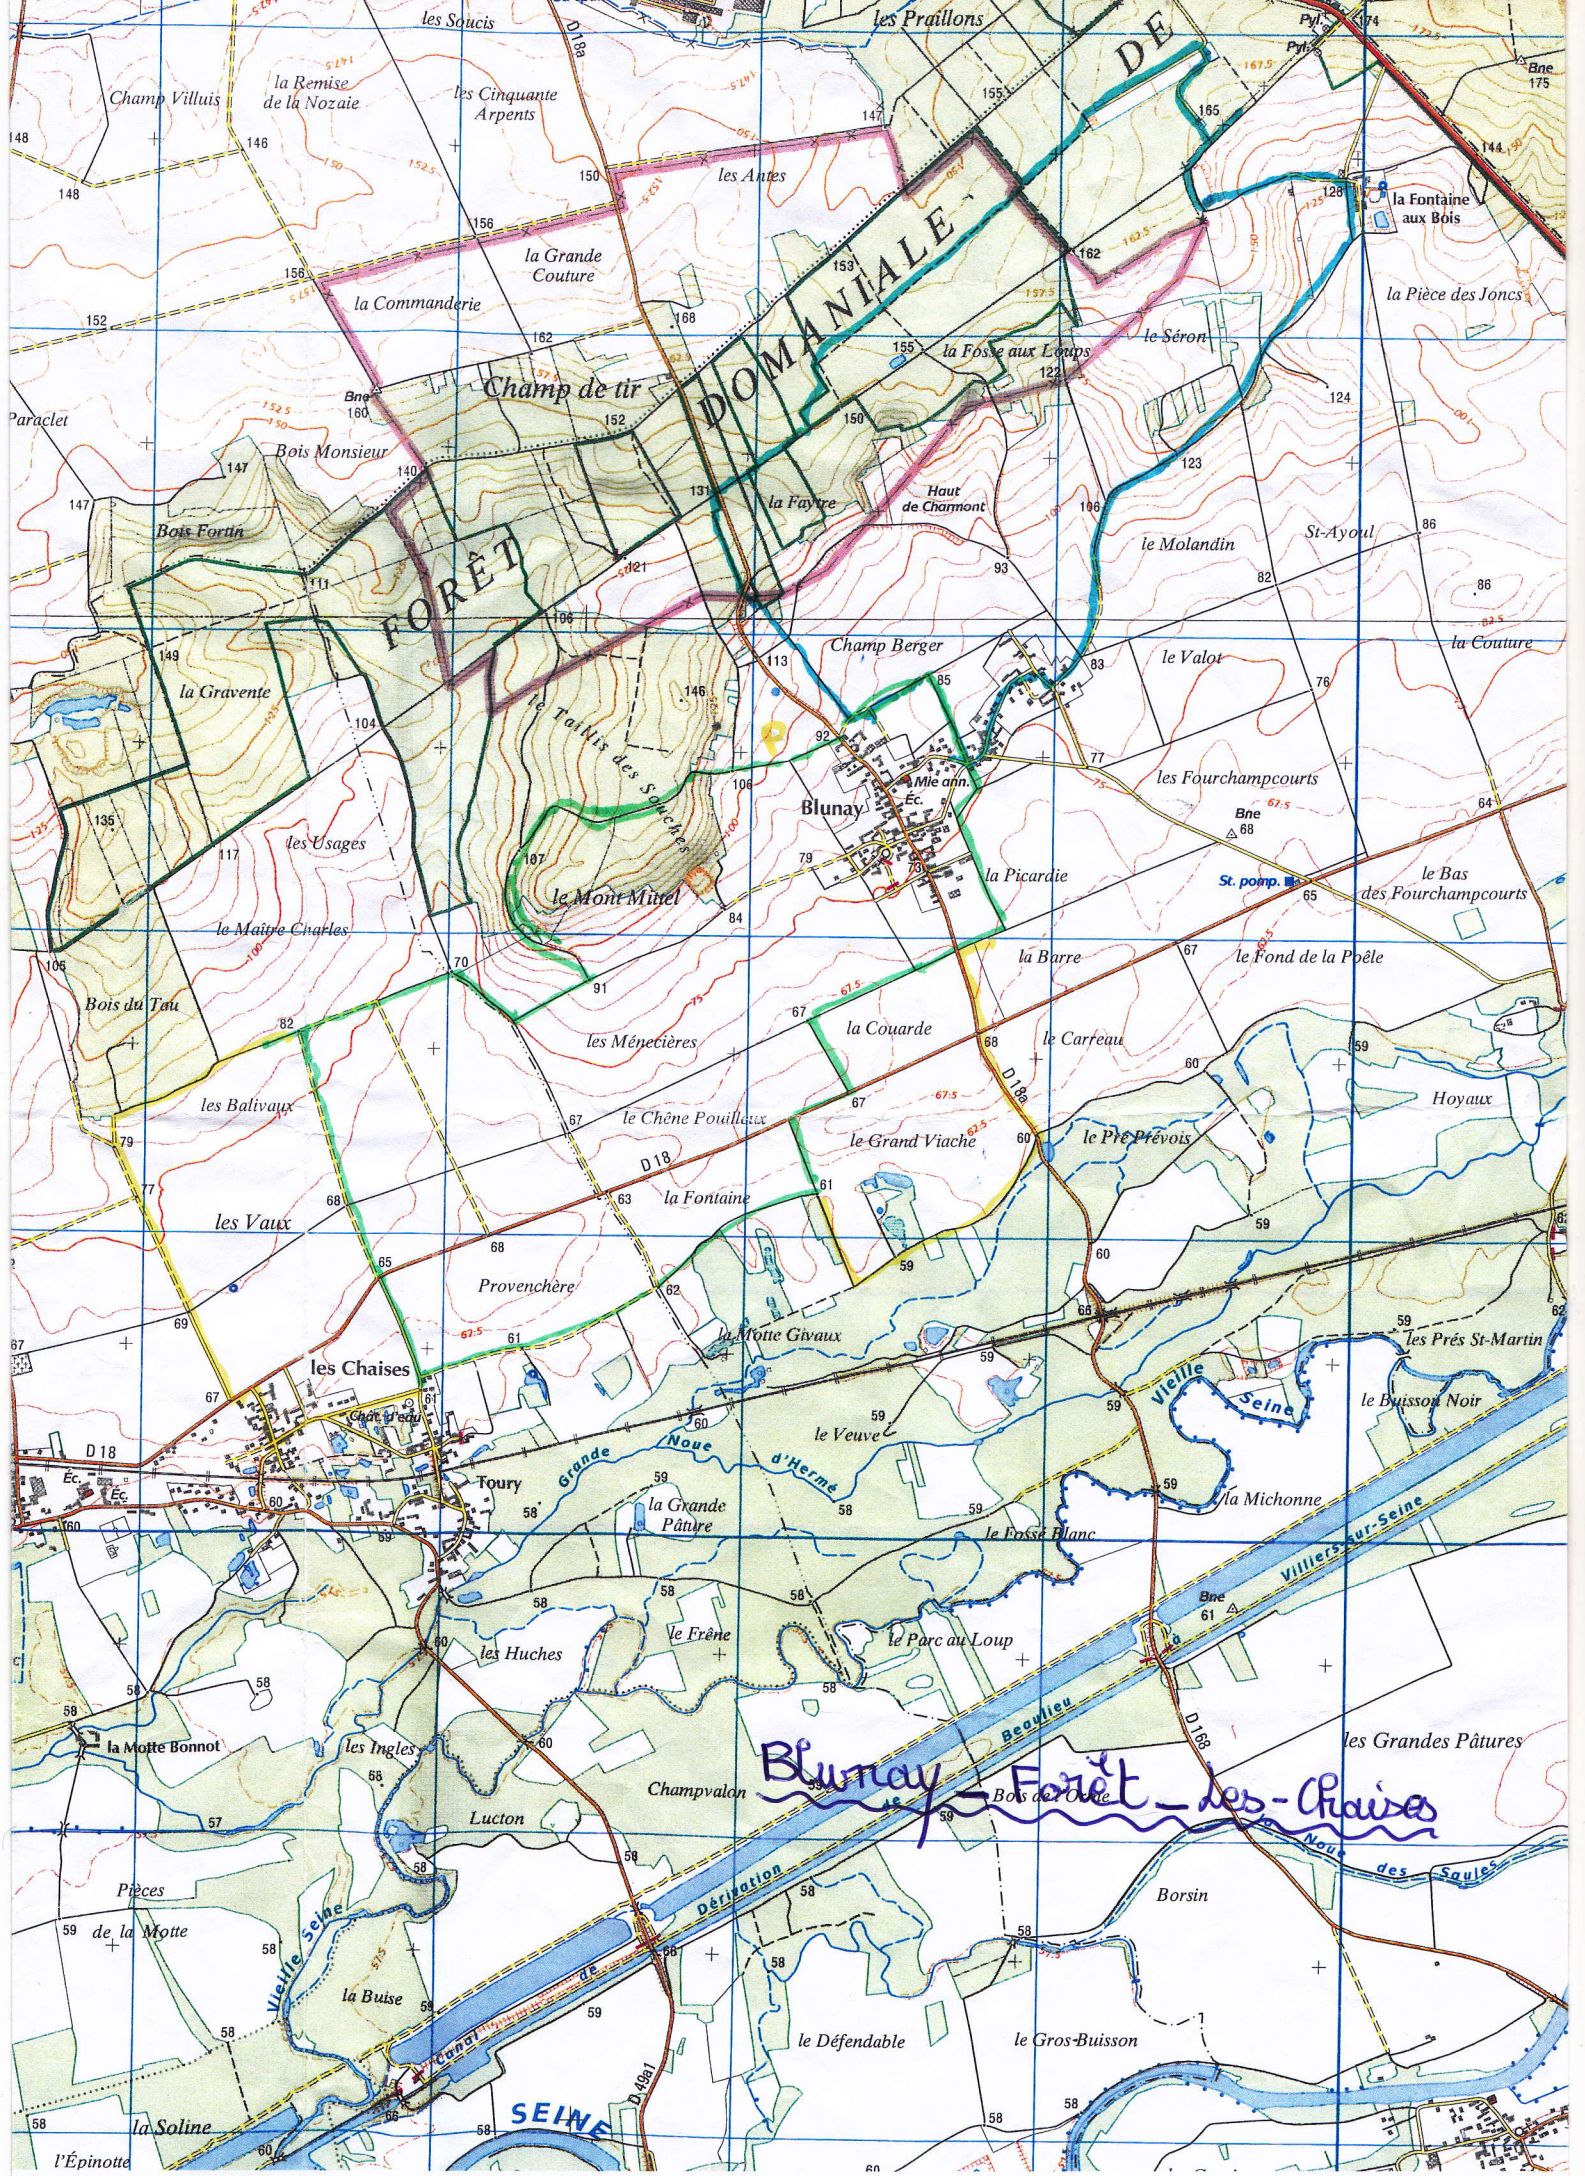

FORÊT

DOMANIALE DE

Blunay - Forêt - des - Chaises

Champ de tir

Blunay

les Chaises

Toury

Grande Noue

Vieille Seine

Villiers-sur-Seine

Dérivation

SEINE

FORÊT

DOMANIALE DE

Blunay - Forêt - des - Chaises

Champ de tir

Blunay

les Chaises

Toury

Grande Noue

Vieille Seine

Villiers-sur-Seine

Dérivation

SEINE