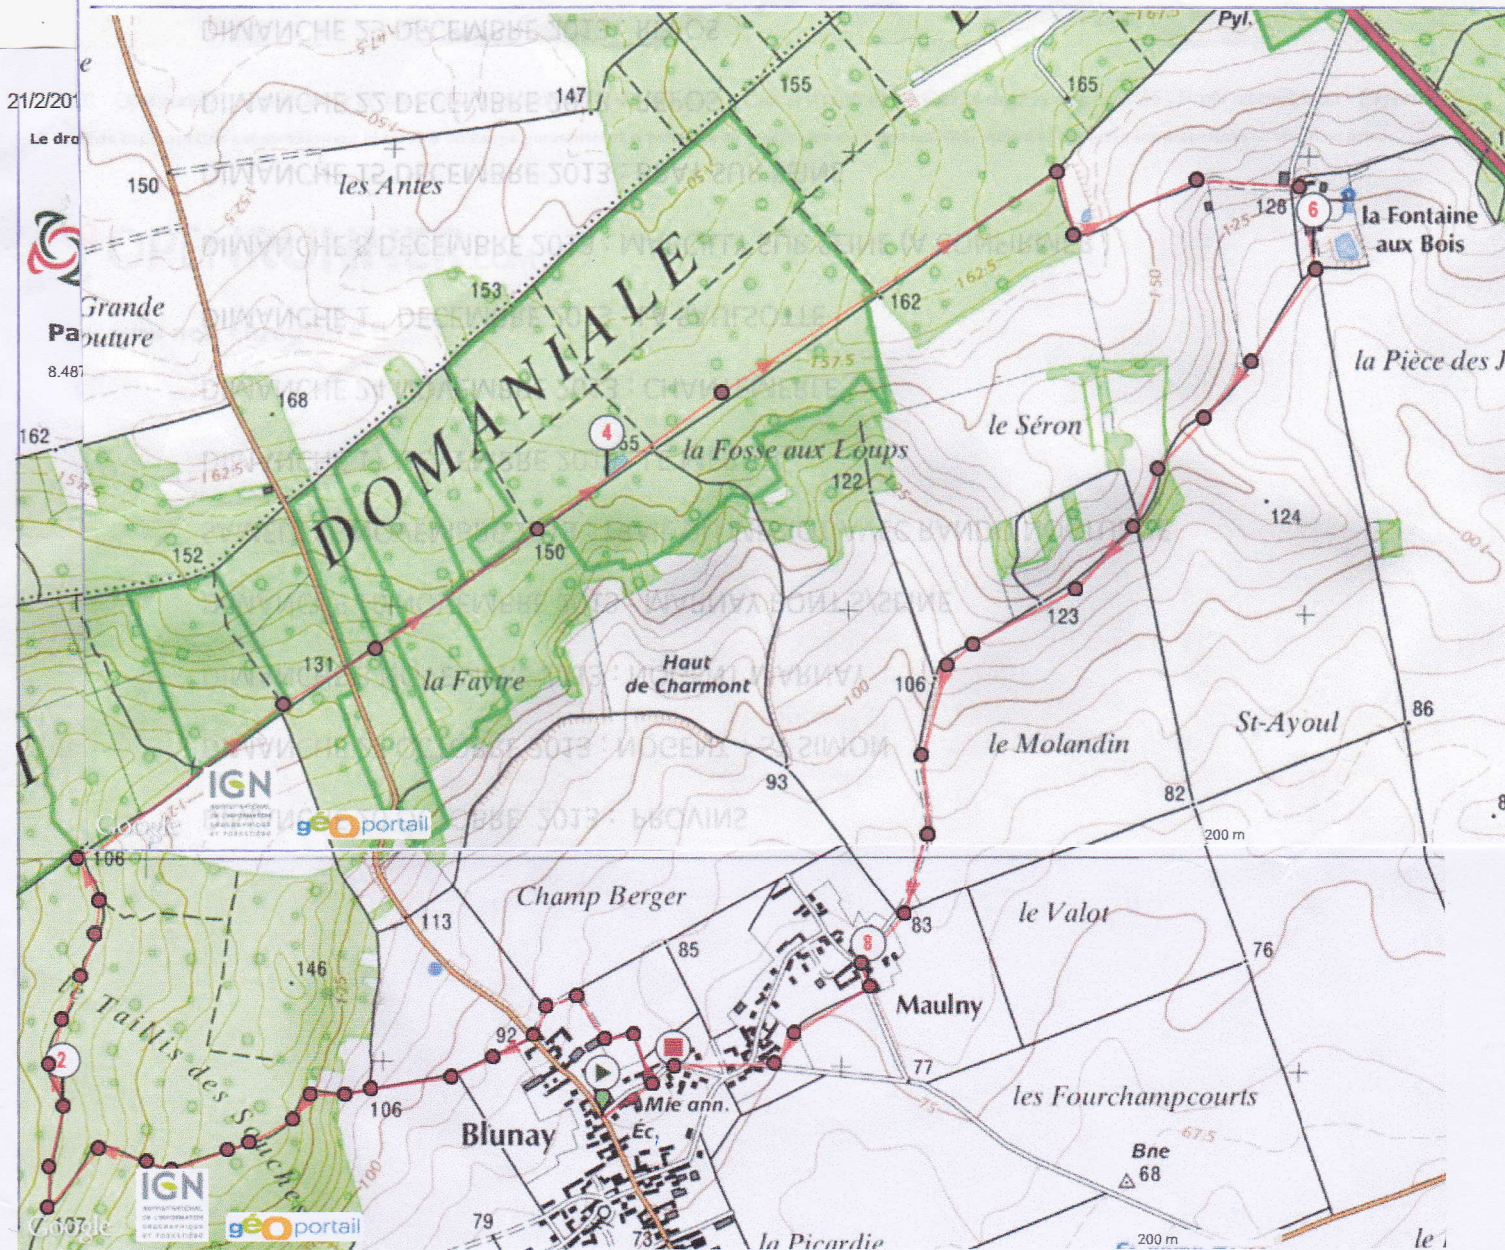

Parcours non enregistré

8.487km

*BPemay.*

*Blunay - La-Fontaine-aux-Bois*