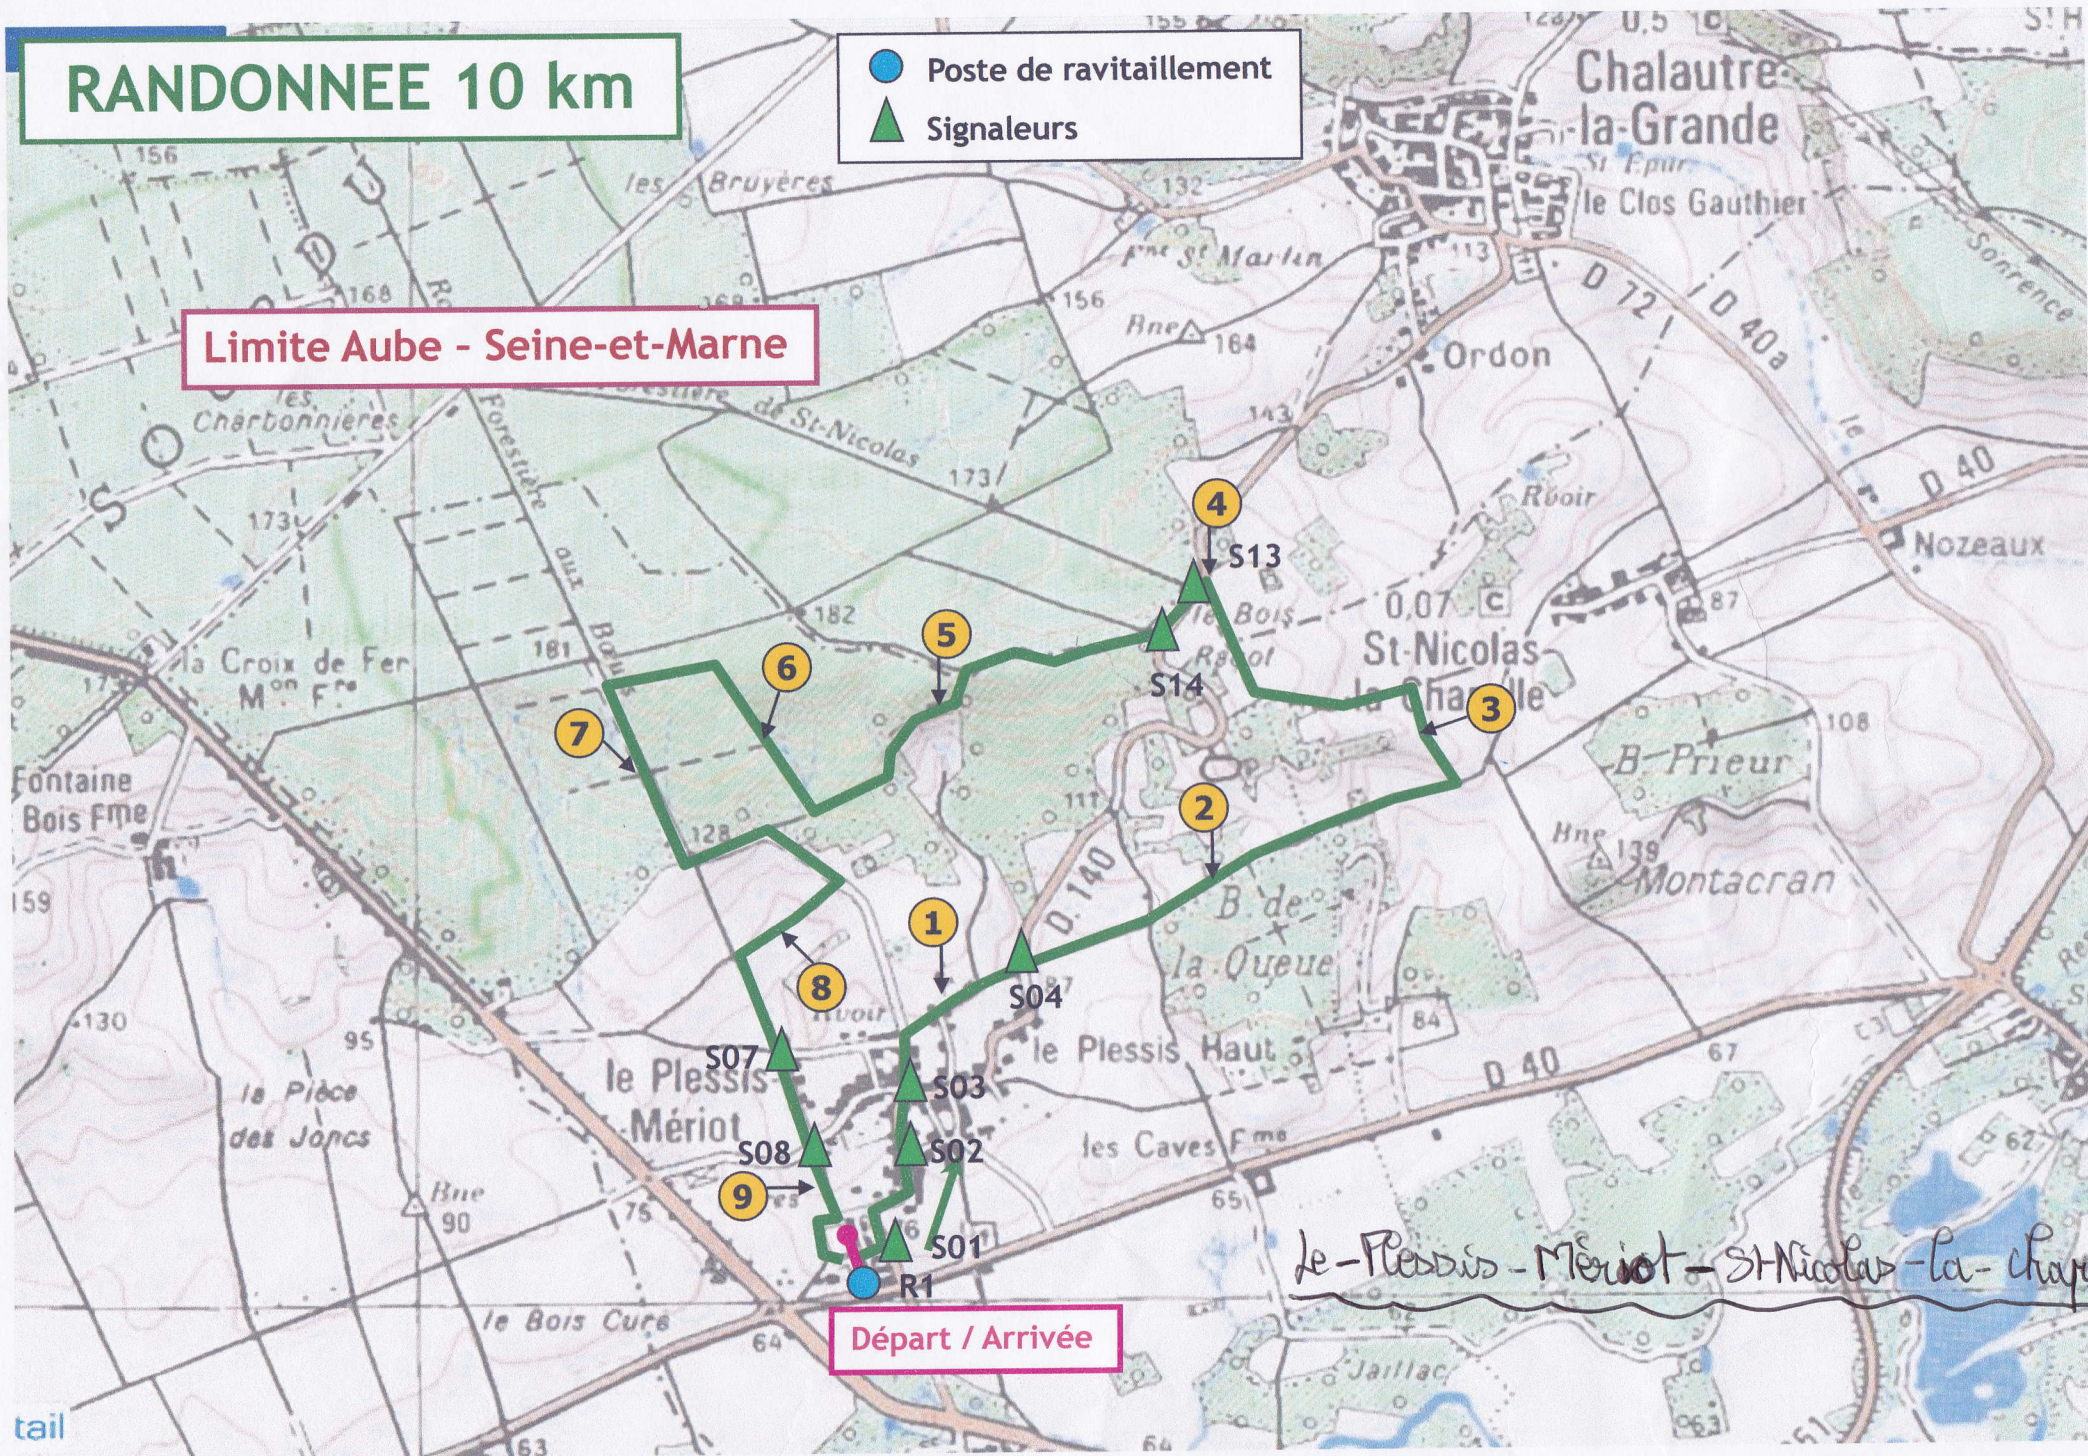

RANDONNEE 10 km

- Poste de ravitaillement
- ▲ Signaleurs

Limite Aube - Seine-et-Marne

Départ / Arrivée

le-Plessis-Mériot-St-Nicolas-la-Chapelle