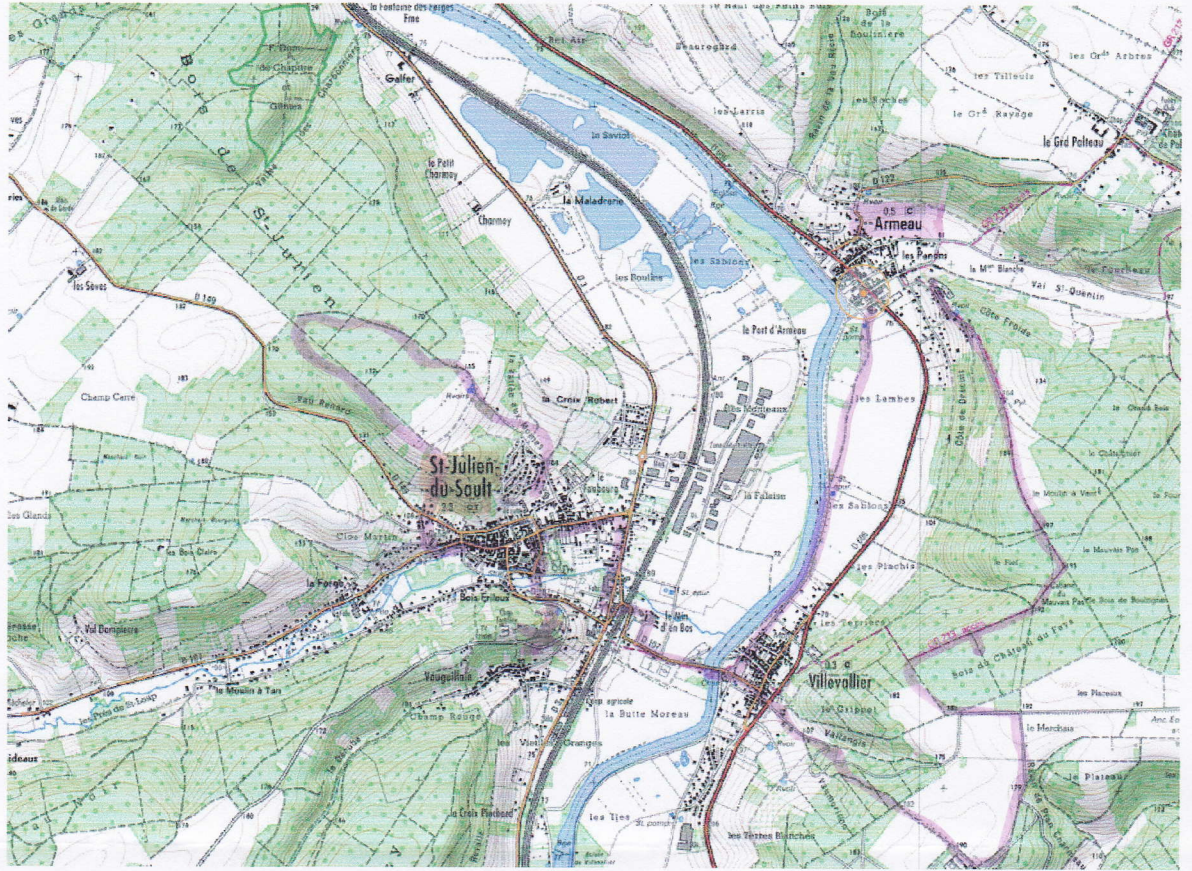

Circuit de 18 km
 Platin = 13
 AM = 4/5
 Repas

© IGN 2012 - www.geoportail.gouv.fr/mentions-legales

Sortie du 18 Mai = St Julien du Sault
 R d v = Parking devant Eglise de ARMEAU

Nogent sur Seine / Armeau = 69 km * Temps = 1h05'

1) (Nogent/Seine - Bray/Seine - Seus - Armeau)

2) (Nogent/Seine - Thoiry / s/Oreuse - Armeau)
 64 km * Temps = 1h11'