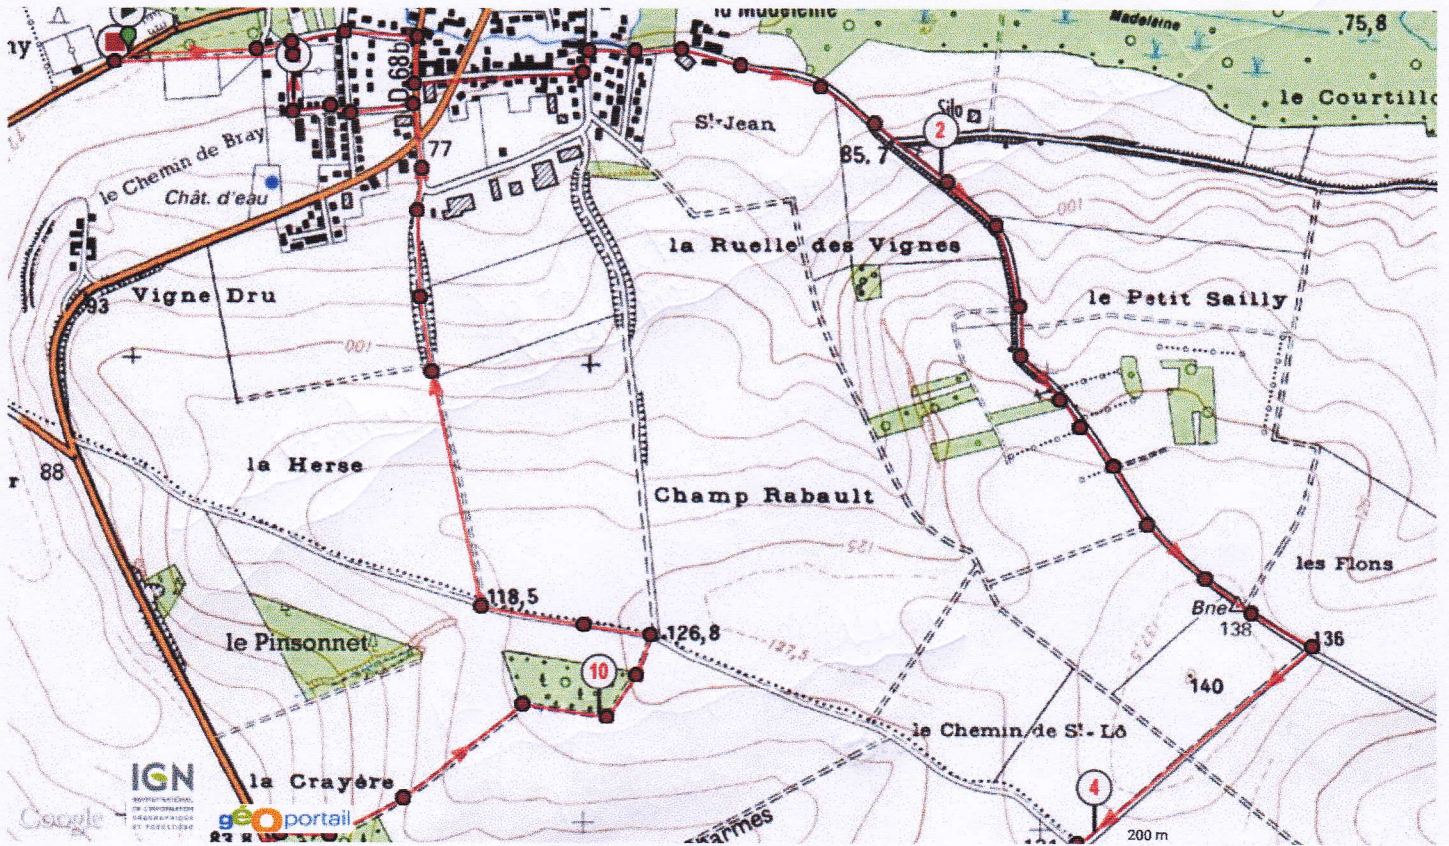

Trainet

Parcours non enregistré

12.486km

Trainet

Rue Des Sabons - à droite rue du Taubourg de Seus
 Traverser Pa D 439 Route de Seus
 Monter le chemin en face
 Passer les deux premiers droite et gauche
 à la croisée des chemins prendre, à gauche Puis à droite autour du bosquet
 Traverser Pa route de Seus D 439 suivre le chemin le long de Pa route
 Sur 300m environ
 Tourner à droite - couper en biais direction Pa Champrière
 Passer devant l'Église Pa château - descendre Pa petit sentier - Refaire Pa Route de Seus
 Tourner à droite sur 300m traverser Pa route par le chemin en face
 Monter jusqu'au bois - au bois à gauche puis à droite Puis à gauche
 Prendre le premier chemin à droite - puis à gauche sur un grand chemin
 descente - avec passage devant une croix retour par Pa route
 traverser le village pour rejoindre - la Salle des Fêtes